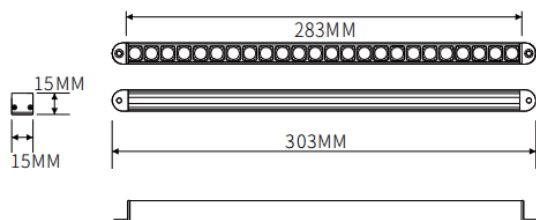

### Surface wall washer

Luminaire linéaire Lavov de la gamme CABINET, modèle à montage en saillie pour éclairage mural, d'une puissance de 8 W et d'un angle de faisceau de 30°. Finition noire. Montage direct en saillie. Dimensions : L 283 × l 15 × H 15 mm. Flux lumineux total : 506,08 lm et efficacité lumineuse : 63,26 lm/W. Température de couleur : 4 000 K. Driver non inclus. Tension nominale : 24 V. Corps en aluminium et lentilles en PMMA.

Dimensions	
Product dimensions (mm)	L283*W15*H15mm

### Dessin technique

Code article	86.L006.1450.02
Type de produit	Intérieurs
Catégorie	Projecteurs sur rail
Famille	CABINET
Sous-famille	Surface wall washer
Pictograms	

Produit	
Puissance système (W)	8
Flux lumineux utile (lm)	506.08
Efficacité lumineuse (lm/W)	63.26
Angle de faisceau	Wall washer 30°
Finition	noir
Driver intégré	non
Durée de vie utile (h)	50000hrs L80 B10
Température de couleur (K)	4000
Uniformité chromatique (SDCM)	SDCM3
CRI	90