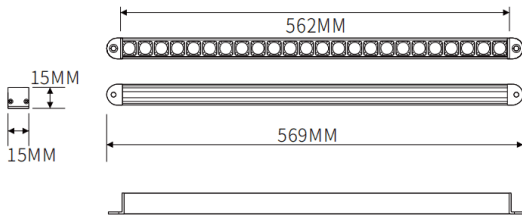

Surface wall washer

Luminaire linéaire Lavov de la gamme CABINET, modèle à montage en saillie pour éclairage mural, d'une puissance de 16 W et d'un angle de faisceau de 30°. Finition noire. Montage direct en saillie. Dimensions : L 562 × l 15 × H 15 mm. Flux lumineux total : 964,96 lm ; efficacité lumineuse : 60,31 lm/W. Température de couleur : 3 000 K. Driver non inclus. Tension nominale : 24 V. Corps en aluminium et lentilles en PMMA.

Dimensions	
Product dimensions (mm)	L562*W15*H15mm

Dessin technique

Code article	86.L006.2350.02
Type de produit	Intérieurs
Catégorie	Projecteurs sur rail
Famille	CABINET
Sous-famille	Surface wall washer
Pictograms	

Produit	
Puissance système (W)	16
Flux lumineux utile (lm)	964.96
Efficacité lumineuse (lm/W)	60.31
Angle de faisceau	Wall washer 30°
Finition	noir
Driver intégré	non
Durée de vie utile (h)	50000hrs L80 B10
Température de couleur (K)	3000
Uniformité chromatique (SDCM)	SDCM3
CRI	90