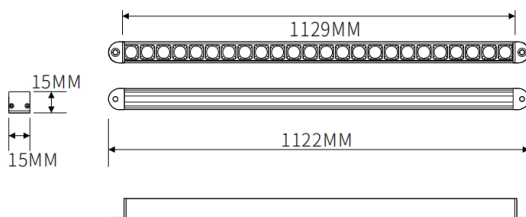

Surface wall washer

Luminaire linéaire Lavov de la gamme CABINET, modèle à montage en saillie pour éclairage mural, d'une puissance de 32 W et d'un angle de faisceau de 30°. Finition blanche. Montage direct en saillie. Dimensions : L 1122 × l 15 × H 15 mm. Flux lumineux total : 1794,8256 lm. Efficacité lumineuse : 56,08829999999997 lm/W. Température de couleur : 2700 K. Driver non inclus. Tension nominale : 24 V. Corps en aluminium et lentilles en PMMA.

Dimensions	
Product dimensions (mm)	L1122*W15*H15mm

Dessin technique

Code article	86.L006.3250.01
Type de produit	Intérieurs
Catégorie	Projecteurs sur rail
Famille	CABINET
Sous-famille	Surface wall washer
Pictograms	

Produit	
Puissance système (W)	32
Flux lumineux utile (lm)	1794.8255999999999
Efficacité lumineuse (lm/W)	56.08829999999997
Angle de faisceau	Wall washer 30°
Finition	blanc
Driver intégré	non
Durée de vie utile (h)	50000hrs L80 B10
Température de couleur (K)	2700
Uniformité chromatique (SDCM)	SDCM3
CRI	90