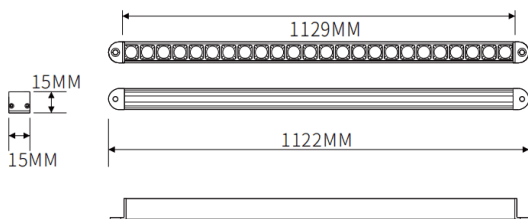

Surface wall washer

Luminaire linéaire Lavov de la gamme CABINET, modèle à montage en saillie pour éclairage mural, d'une puissance de 32 W et d'un angle de faisceau de 30°. Finition noire. Montage direct en saillie. Dimensions : L 1122 × l 15 × H 15 mm. Flux lumineux total : 2024,32 lm ; efficacité lumineuse : 63,26 lm/W. Température de couleur : 4000 K. Driver non inclus. Tension nominale : 24 V. Corps en aluminium et lentilles en PMMA.

Dimensions	
Product dimensions (mm)	L1122*W15*H15mm

Dessin technique

Code article	86.L006.3450.02
Type de produit	Intérieurs
Catégorie	Projecteurs sur rail
Famille	CABINET
Sous-famille	Surface wall washer
Pictograms	

Produit	
Puissance système (W)	32
Flux lumineux utile (lm)	2024.32
Efficacité lumineuse (lm/W)	63.26
Angle de faisceau	Wall washer 30°
Finition	noir
Driver intégré	non
Durée de vie utile (h)	50000hrs L80 B10
Température de couleur (K)	4000
Uniformité chromatique (SDCM)	SDCM3
CRI	90