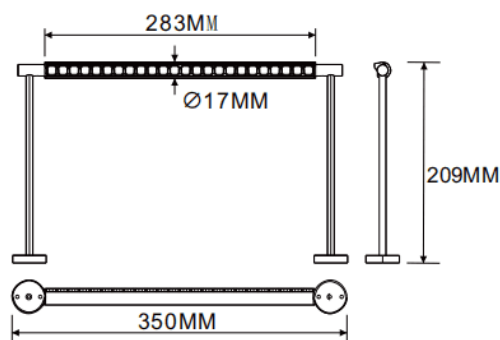

Wall mounted wall washer

Luminaire linéaire Lavov de la gamme CABINET, modèle projecteur mural, d'une puissance de 8 W et d'un angle de faisceau de 30°. Finition blanche. Installation encastrée.

Dimensions : L 350 × l 17 × H 209 mm. Flux lumineux total : 448,64 lm. Efficacité lumineuse : 56,08 lm/W. Température de couleur : 2 700 K. Driver non inclus. Tension nominale : 24 V. Corps en aluminium et lentilles en PMMA.

Dimensions	
Product dimensions (mm)	L350*W17*H209mm

Dessin technique

Code article	86.L007.1250.01
Type de produit	Intérieurs
Catégorie	Projecteurs sur rail
Famille	CABINET
Sous-famille	Wall mounted wall washer
Pictograms	

Produit	
Puissance système (W)	8
Flux lumineux utile (lm)	448.64
Efficacité lumineuse (lm/W)	56.08
Angle de faisceau	Wall washer 30°
Finition	blanc
Driver intégré	non
Durée de vie utile (h)	50000hrs L80 B10
Température de couleur (K)	2700
Uniformité chromatique (SDCM)	SDCM3
CRI	90