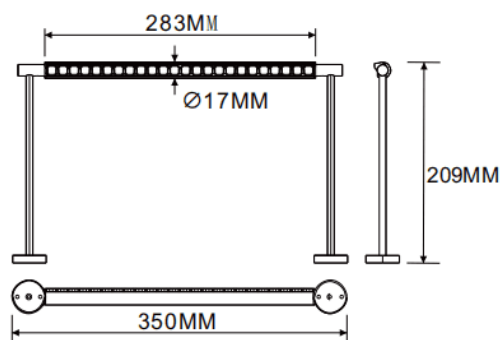

### Wall mounted wall washer

Luminaire linéaire Lavov de la gamme CABINET, modèle projecteur mural, d'une puissance de 8 W et d'un angle de faisceau de 30°. Finition noire. Installation encastrée.

Dimensions : L 350 × l 17 × H 209 mm. Flux lumineux total : 448,64 lm. Efficacité lumineuse : 56,08 lm/W. Température de couleur : 2 700 K. Driver non inclus. Tension nominale : 24 V. Corps en aluminium et lentilles en PMMA.

Dimensions	
Product dimensions (mm)	L350*W17*H209mm

### Dessin technique

Code article	86.L007.1250.02
Type de produit	Intérieurs
Catégorie	Projecteurs sur rail
Famille	CABINET
Sous-famille	Wall mounted wall washer
Pictograms	

Produit	
Puissance système (W)	8
Flux lumineux utile (lm)	448.64
Efficacité lumineuse (lm/W)	56.08
Angle de faisceau	Wall washer 30°
Finition	noir
Driver intégré	non
Durée de vie utile (h)	50000hrs L80 B10
Température de couleur (K)	2700
Uniformité chromatique (SDCM)	SDCM3
CRI	90