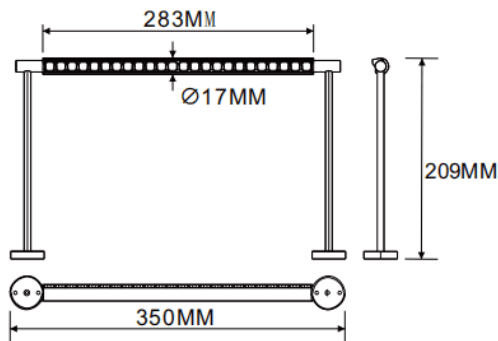

Wall mounted wall washer

Luminaire linéaire Lavov de la gamme CABINET, modèle projecteur mural, d'une puissance de 8 W et d'un angle de faisceau de 30°. Finition blanche. Installation encastrée.

Dimensions : L 350 × l 17 × H 209 mm. Flux lumineux total : 482,48 lm. Efficacité lumineuse : 60,31 lm/W. Température de couleur : 3 000 K. Driver non inclus. Tension nominale : 24 V. Corps en aluminium et lentilles en PMMA.

Dimensions	
Product dimensions (mm)	L350*W17*H209mm

Dessin technique

Code article	86.L007.1350.01
Type de produit	Intérieurs
Catégorie	Projecteurs sur rail
Famille	CABINET
Sous-famille	Wall mounted wall washer
Pictograms	

Produit	
Puissance système (W)	8
Flux lumineux utile (lm)	482.48
Efficacité lumineuse (lm/W)	60.31
Angle de faisceau	Wall washer 30°
Finition	blanc
Driver intégré	non
Durée de vie utile (h)	50000hrs L80 B10
Température de couleur (K)	3000
Uniformité chromatique (SDCM)	SDCM3
CRI	90