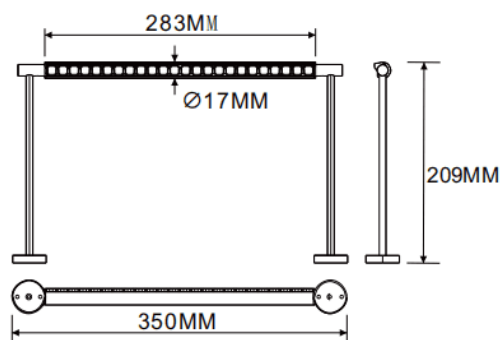

### Wall mounted wall washer

Luminaire linéaire Lavov de la gamme CABINET, modèle projecteur mural, d'une puissance de 8 W et d'un angle de faisceau de 30°. Finition noire. Installation encastrée.

Dimensions : L 350 × l 17 × H 209 mm. Flux lumineux total : 482,48 lm. Efficacité lumineuse : 60,31 lm/W. Température de couleur : 3 000 K. Driver non inclus. Tension nominale : 24 V. Corps en aluminium et lentilles en PMMA.

Dimensions	
Product dimensions (mm)	L350*W17*H209mm

### Dessin technique

Code article	86.L007.1350.02
Type de produit	Intérieurs
Catégorie	Projecteurs sur rail
Famille	CABINET
Sous-famille	Wall mounted wall washer
Pictograms	

Produit	
Puissance système (W)	8
Flux lumineux utile (lm)	482.48
Efficacité lumineuse (lm/W)	60.31
Angle de faisceau	Wall washer 30°
Finition	noir
Driver intégré	non
Durée de vie utile (h)	50000hrs L80 B10
Température de couleur (K)	3000
Uniformité chromatique (SDCM)	SDCM3
CRI	90