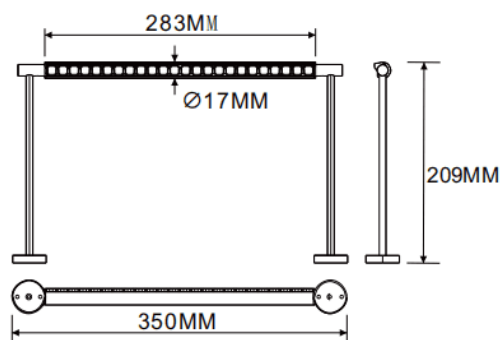

Wall mounted wall washer

Luminaire linéaire Lavov de la gamme CABINET, modèle projecteur mural, d'une puissance de 8 W et d'un angle de faisceau de 30°. Finition blanche. Installation encastrée.

Dimensions : L 350 × l 17 × H 209 mm. Flux lumineux total : 506,08 lm. Efficacité lumineuse : 63,26 lm/W. Température de couleur : 4 000 K. Driver non inclus. Tension nominale : 24 V. Corps en aluminium et lentilles en PMMA.

Dimensions	
Product dimensions (mm)	L350*W17*H209mm

Dessin technique

Code article	86.L007.1450.01
Type de produit	Intérieurs
Catégorie	Projecteurs sur rail
Famille	CABINET
Sous-famille	Wall mounted wall washer
Pictograms	    

Produit	
Puissance système (W)	8
Flux lumineux utile (lm)	506.08
Efficacité lumineuse (lm/W)	63.26
Angle de faisceau	Wall washer 30°
Finition	blanc
Driver intégré	non
Durée de vie utile (h)	50000hrs L80 B10
Température de couleur (K)	4000
Uniformité chromatique (SDCM)	SDCM3
CRI	90