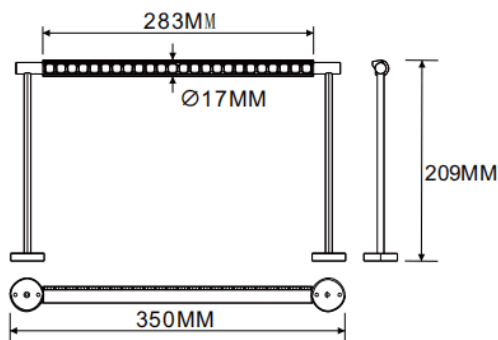

### Wall mounted wall washer

Luminaire linéaire Lavov de la gamme CABINET, modèle projecteur mural, d'une puissance de 8 W et d'un angle de faisceau de 30°. Finition noire. Installation encastrée.

Dimensions : L 350 × l 17 × H 209 mm. Flux lumineux total : 506,08 lm. Efficacité lumineuse : 63,26 lm/W. Température de couleur : 4 000 K. Driver non inclus. Tension nominale : 24 V. Corps en aluminium et lentilles en PMMA.

Dimensions	
Product dimensions (mm)	L350*W17*H209mm

### Dessin technique

Code article	86.L007.1450.02
Type de produit	Intérieurs
Catégorie	Projecteurs sur rail
Famille	CABINET
Sous-famille	Wall mounted wall washer
Pictograms	

Produit	
Puissance système (W)	8
Flux lumineux utile (lm)	506.08
Efficacité lumineuse (lm/W)	63.26
Angle de faisceau	Wall washer 30°
Finition	noir
Driver intégré	non
Durée de vie utile (h)	50000hrs L80 B10
Température de couleur (K)	4000
Uniformité chromatique (SDCM)	SDCM3
CRI	90