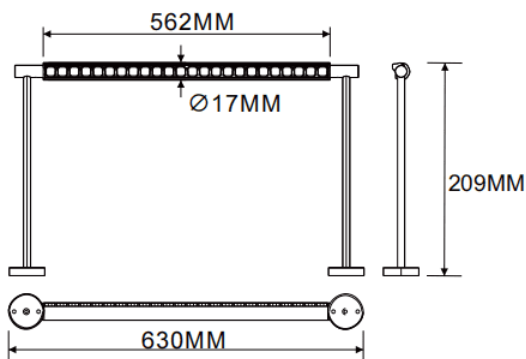

Wall mounted wall washer

Luminaire linéaire Lavov de la gamme CABINET, modèle projecteur mural, d'une puissance de 16 W et d'un angle de faisceau de 30°. Finition blanche. Installation encastrée.

Dimensions : L 630 × l 17 × H 209 mm. Flux lumineux total : 897,28 lm. Efficacité lumineuse : 56,08 lm/W. Température de couleur : 2 700 K. Driver non inclus. Tension nominale : 24 V. Corps en aluminium et lentilles en PMMA.

Dimensions	
Product dimensions (mm)	L630*W17*H209mm

Dessin technique

Code article	86.L007.2250.01
Type de produit	Intérieurs
Catégorie	Projecteurs sur rail
Famille	CABINET
Sous-famille	Wall mounted wall washer
Pictograms	

Produit	
Puissance système (W)	16
Flux lumineux utile (lm)	897.28
Efficacité lumineuse (lm/W)	56.08
Angle de faisceau	Wall washer 30°
Finition	blanc
Driver intégré	non
Durée de vie utile (h)	50000hrs L80 B10
Température de couleur (K)	2700
Uniformité chromatique (SDCM)	SDCM3
CRI	90