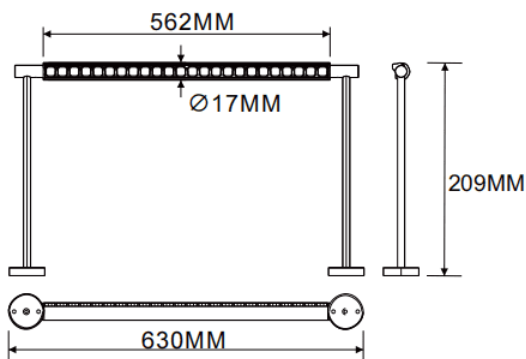

Wall mounted wall washer

Luminaire linéaire Lavov de la gamme CABINET, modèle projecteur mural, d'une puissance de 16 W et d'un angle de faisceau de 30°. Finition noire. Installation encastrée.

Dimensions : L 630 × l 17 × H 209 mm. Flux lumineux total : 897,28 lm. Efficacité lumineuse : 56,08 lm/W. Température de couleur : 2 700 K. Driver non inclus. Tension nominale : 24 V. Corps en aluminium et lentilles en PMMA.

Dimensions	
Product dimensions (mm)	L630*W17*H209mm

Dessin technique

Code article	86.L007.2250.02
Type de produit	Intérieurs
Catégorie	Projecteurs sur rail
Famille	CABINET
Sous-famille	Wall mounted wall washer
Pictograms	

Produit	
Puissance système (W)	16
Flux lumineux utile (lm)	897.28
Efficacité lumineuse (lm/W)	56.08
Angle de faisceau	Wall washer 30°
Finition	noir
Driver intégré	non
Durée de vie utile (h)	50000hrs L80 B10
Température de couleur (K)	2700
Uniformité chromatique (SDCM)	SDCM3
CRI	90