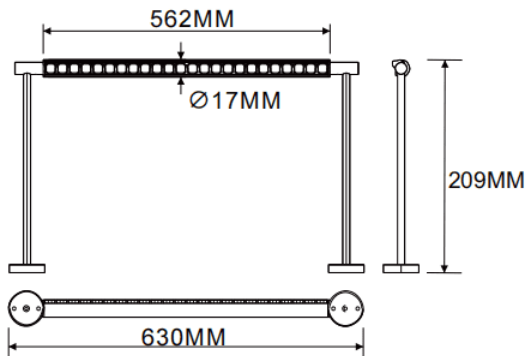

Wall mounted wall washer

Luminaire linéaire Lavov de la gamme CABINET, modèle projecteur mural, d'une puissance de 16 W et d'un angle de faisceau de 30°. Finition blanche. Installation encastrée.

Dimensions : L 630 × l 17 × H 209 mm. Flux lumineux total : 964,96 lm. Efficacité lumineuse : 60,31 lm/W. Température de couleur : 3 000 K. Driver non inclus. Tension nominale : 24 V. Corps en aluminium et lentilles en PMMA.

Dimensions	
Product dimensions (mm)	L630*W17*H209mm

Dessin technique

Code article	86.L007.2350.01
Type de produit	Intérieurs
Catégorie	Projecteurs sur rail
Famille	CABINET
Sous-famille	Wall mounted wall washer
Pictograms	

Produit	
Puissance système (W)	16
Flux lumineux utile (lm)	964.96
Efficacité lumineuse (lm/W)	60.31
Angle de faisceau	Wall washer 30°
Finition	blanc
Driver intégré	non
Durée de vie utile (h)	50000hrs L80 B10
Température de couleur (K)	3000
Uniformité chromatique (SDCM)	SDCM3
CRI	90