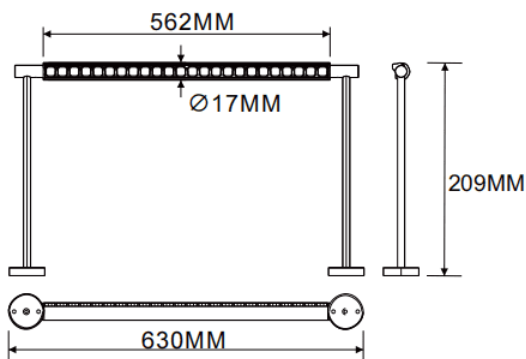

Wall mounted wall washer

Luminaire linéaire Lavov de la gamme CABINET, modèle projecteur mural, d'une puissance de 16 W et d'un angle de faisceau de 30°. Finition noire. Installation encastrée.

Dimensions : L 630 × l 17 × H 209 mm. Flux lumineux total : 964,96 lm. Efficacité lumineuse : 60,31 lm/W. Température de couleur : 3 000 K. Driver non inclus. Tension nominale : 24 V. Corps en aluminium et lentilles en PMMA.

Dimensions	
Product dimensions (mm)	L630*W17*H209mm

Dessin technique

Code article	86.L007.2350.02
Type de produit	Intérieurs
Catégorie	Projecteurs sur rail
Famille	CABINET
Sous-famille	Wall mounted wall washer
Pictograms	

Produit	
Puissance système (W)	16
Flux lumineux utile (lm)	964.96
Efficacité lumineuse (lm/W)	60.31
Angle de faisceau	Wall washer 30°
Finition	noir
Driver intégré	non
Durée de vie utile (h)	50000hrs L80 B10
Température de couleur (K)	3000
Uniformité chromatique (SDCM)	SDCM3
CRI	90