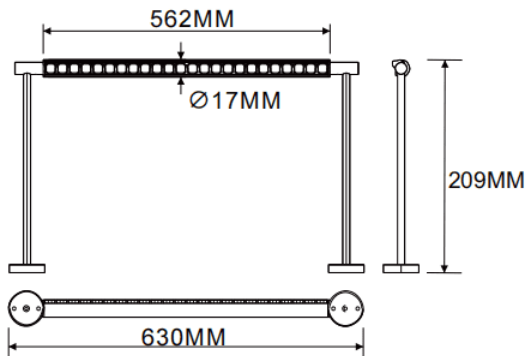

Wall mounted wall washer

Luminaire linéaire Lavov de la gamme CABINET, modèle projecteur mural, d'une puissance de 16 W et d'un angle de faisceau de 30°. Finition blanche. Installation encastrée.

Dimensions : L 630 × l 17 × H 209 mm. Flux lumineux total : 1 012,16 lm. Efficacité lumineuse : 63,26 lm/W. Température de couleur : 4 000 K. Driver non inclus. Tension nominale : 24 V. Corps en aluminium et lentilles en PMMA.

Dimensions	
Product dimensions (mm)	L630*W17*H209mm

Dessin technique

Code article	86.L007.2450.01
Type de produit	Intérieurs
Catégorie	Projecteurs sur rail
Famille	CABINET
Sous-famille	Wall mounted wall washer
Pictograms	

Produit	
Puissance système (W)	16
Flux lumineux utile (lm)	1012.16
Efficacité lumineuse (lm/W)	63.26
Angle de faisceau	Wall washer 30°
Finition	blanc
Driver intégré	non
Durée de vie utile (h)	50000hrs L80 B10
Température de couleur (K)	4000
Uniformité chromatique (SDCM)	SDCM3
CRI	90