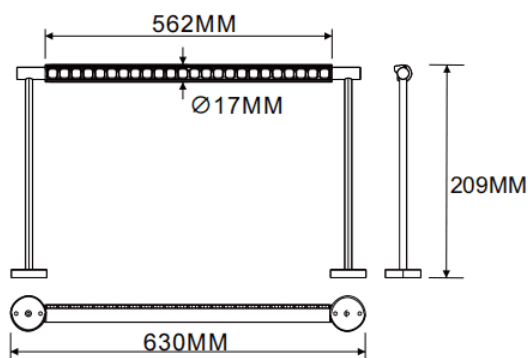

### Wall mounted wall washer

Luminaire linéaire Lavov de la gamme CABINET, modèle projecteur mural, d'une puissance de 16 W et d'un angle de faisceau de 30°. Finition noire. Installation encastrée.

Dimensions : L 630 × l 17 × H 209 mm. Flux lumineux total : 1 012,16 lm. Efficacité lumineuse : 63,26 lm/W. Température de couleur : 4 000 K. Driver non inclus. Tension nominale : 24 V. Corps en aluminium et lentilles en PMMA.

Dimensions	
Product dimensions (mm)	L630*W17*H209mm

### Dessin technique

Code article	86.L007.2450.02
Type de produit	Intérieurs
Catégorie	Projecteurs sur rail
Famille	CABINET
Sous-famille	Wall mounted wall washer
Pictograms	

Produit	
Puissance système (W)	16
Flux lumineux utile (lm)	1012.16
Efficacité lumineuse (lm/W)	63.26
Angle de faisceau	Wall washer 30°
Finition	noir
Driver intégré	non
Durée de vie utile (h)	50000hrs L80 B10
Température de couleur (K)	4000
Uniformité chromatique (SDCM)	SDCM3
CRI	90