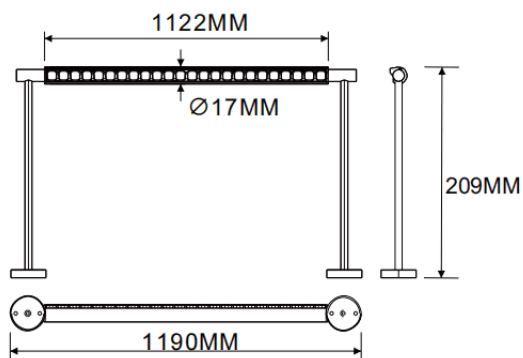

### Wall mounted wall washer

Luminaire linéaire Lavov de la gamme CABINET, modèle projecteur mural, d'une puissance de 32 W et d'un angle de faisceau de 30°. Finition blanche. Installation encastrée.

Dimensions : L 1190 × l 17 × H 209 mm. Flux lumineux total : 1794,56 lm. Efficacité lumineuse : 56,08 lm/W. Température de couleur : 2700 K. Driver non inclus. Tension nominale : 24 V. Corps en aluminium et lentilles en PMMA.

Dimensions	
Product dimensions (mm)	L1190*W17*H209mm

### Dessin technique

Code article	86.L007.3250.01
Type de produit	Intérieurs
Catégorie	Projecteurs sur rail
Famille	CABINET
Sous-famille	Wall mounted wall washer
Pictograms	

Produit	
Puissance système (W)	32
Flux lumineux utile (lm)	1794.56
Efficacité lumineuse (lm/W)	56.08
Angle de faisceau	Wall washer 30°
Finition	blanc
Driver intégré	non
Durée de vie utile (h)	50000hrs L80 B10
Température de couleur (K)	2700
Uniformité chromatique (SDCM)	SDCM3
CRI	90