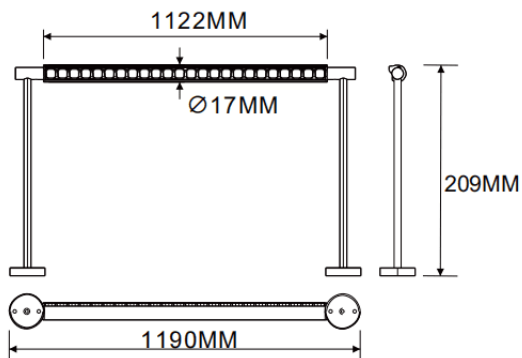

### Wall mounted wall washer

Luminaire linéaire Lavov de la gamme CABINET, modèle projecteur mural, d'une puissance de 32 W et d'un angle de faisceau de 30°. Finition noire. Installation encastrée.

Dimensions : L 1190 × l 17 × H 209 mm. Flux lumineux total : 1794,56 lm. Efficacité lumineuse : 56,08 lm/W. Température de couleur : 2700 K. Driver non inclus. Tension nominale : 24 V. Corps en aluminium et lentilles en PMMA.

Dimensions	
Product dimensions (mm)	L1190*W17*H209mm

### Dessin technique

Code article	86.L007.3250.02
Type de produit	Intérieurs
Catégorie	Projecteurs sur rail
Famille	CABINET
Sous-famille	Wall mounted wall washer
Pictograms	

Produit	
Puissance système (W)	32
Flux lumineux utile (lm)	1794.56
Efficacité lumineuse (lm/W)	56.08
Angle de faisceau	Wall washer 30°
Finition	noir
Driver intégré	non
Durée de vie utile (h)	50000hrs L80 B10
Température de couleur (K)	2700
Uniformité chromatique (SDCM)	SDCM3
CRI	90