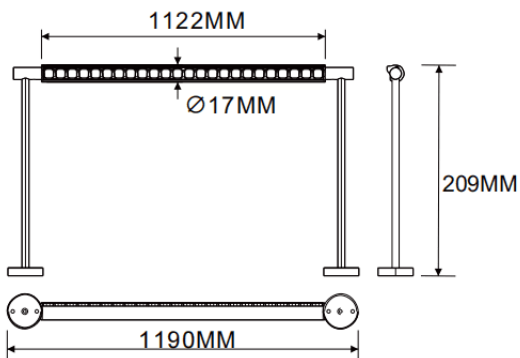

Wall mounted wall washer

Luminaire linéaire Lavov de la gamme CABINET, modèle projecteur mural, d'une puissance de 32 W et d'un angle de faisceau de 30°. Finition blanche. Installation encastrée.

Dimensions : L 1190 × l 17 × H 209 mm. Flux lumineux total : 1929,92 lm. Efficacité lumineuse : 60,31 lm/W. Température de couleur : 3000 K. Driver non inclus. Tension nominale : 24 V. Corps en aluminium et lentilles en PMMA.

Dimensions

Product dimensions (mm) L1190*W17*H209mm

Dessin technique

Code article	86.L007.3350.01
Type de produit	Intérieurs
Catégorie	Projecteurs sur rail
Famille	CABINET
Sous-famille	Wall mounted wall washer
Pictograms	

Produit	
Puissance système (W)	32
Flux lumineux utile (lm)	1929.92
Efficacité lumineuse (lm/W)	60.31
Angle de faisceau	Wall washer 30°
Finition	blanc
Driver intégré	non
Durée de vie utile (h)	50000hrs L80 B10
Température de couleur (K)	3000
Uniformité chromatique (SDCM)	SDCM3
CRI	90