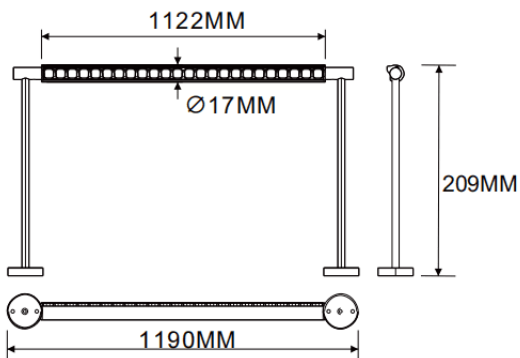

### Wall mounted wall washer

Luminaire linéaire Lavov de la gamme CABINET, modèle projecteur mural, d'une puissance de 32 W et d'un angle de faisceau de 30°. Finition noire. Installation encastrée.

Dimensions : L 1190 × l 17 × H 209 mm. Flux lumineux total : 1929,92 lm. Efficacité lumineuse : 60,31 lm/W. Température de couleur : 3000 K. Driver non inclus. Tension nominale : 24 V. Corps en aluminium et lentilles en PMMA.

#### Dimensions

Product dimensions (mm) L1190\*W17\*H209mm

#### Dessin technique

Code article	86.L007.3350.02
Type de produit	Intérieurs
Catégorie	Projecteurs sur rail
Famille	CABINET
Sous-famille	Wall mounted wall washer
Pictograms	

Produit	
Puissance système (W)	32
Flux lumineux utile (lm)	1929.92
Efficacité lumineuse (lm/W)	60.31
Angle de faisceau	Wall washer 30°
Finition	noir
Driver intégré	non
Durée de vie utile (h)	50000hrs L80 B10
Température de couleur (K)	3000
Uniformité chromatique (SDCM)	SDCM3
CRI	90