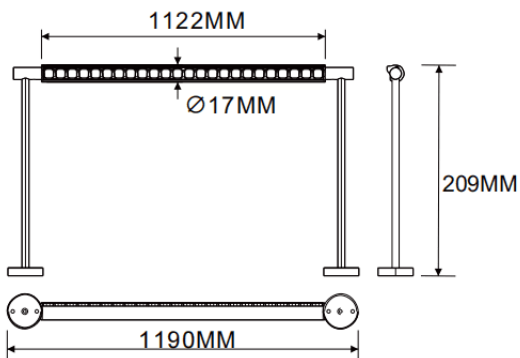

Wall mounted wall washer

Luminaire linéaire Lavov de la gamme CABINET, modèle projecteur mural, d'une puissance de 32 W et d'un angle de faisceau de 30°. Finition blanche. Installation encastrée.

Dimensions : L 1190 × l 17 × H 209 mm. Flux lumineux total : 2024,32 lm. Efficacité lumineuse : 63,26 lm/W. Température de couleur : 4000 K. Driver non inclus. Tension nominale : 24 V. Corps en aluminium et lentilles en PMMA.

Dimensions

Product dimensions (mm) L1190*W17*H209mm

Dessin technique

Code article	86.L007.3450.01
Type de produit	Intérieurs
Catégorie	Projecteurs sur rail
Famille	CABINET
Sous-famille	Wall mounted wall washer
Pictograms	

Produit	
Puissance système (W)	32
Flux lumineux utile (lm)	2024.32
Efficacité lumineuse (lm/W)	63.26
Angle de faisceau	Wall washer 30°
Finition	blanc
Driver intégré	non
Durée de vie utile (h)	50000hrs L80 B10
Température de couleur (K)	4000
Uniformité chromatique (SDCM)	SDCM3
CRI	90