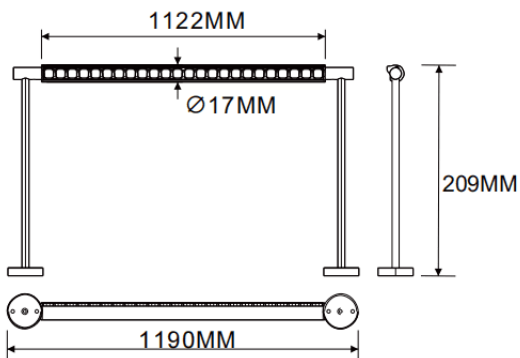

Wall mounted wall washer

Luminaire linéaire Lavov de la gamme CABINET, modèle projecteur mural, d'une puissance de 32 W et d'un angle de faisceau de 30°. Finition noire. Installation encastrée.

Dimensions : L 1190 × l 17 × H 209 mm. Flux lumineux total : 2024,32 lm. Efficacité lumineuse : 63,26 lm/W. Température de couleur : 4000 K. Driver non inclus. Tension nominale : 24 V. Corps en aluminium et lentilles en PMMA.

Dimensions

Product dimensions (mm) L1190*W17*H209mm

Dessin technique

Code article	86.L007.3450.02
Type de produit	Intérieurs
Catégorie	Projecteurs sur rail
Famille	CABINET
Sous-famille	Wall mounted wall washer
Pictograms	

Produit	
Puissance système (W)	32
Flux lumineux utile (lm)	2024.32
Efficacité lumineuse (lm/W)	63.26
Angle de faisceau	Wall washer 30°
Finition	noir
Driver intégré	non
Durée de vie utile (h)	50000hrs L80 B10
Température de couleur (K)	4000
Uniformité chromatique (SDCM)	SDCM3
CRI	90