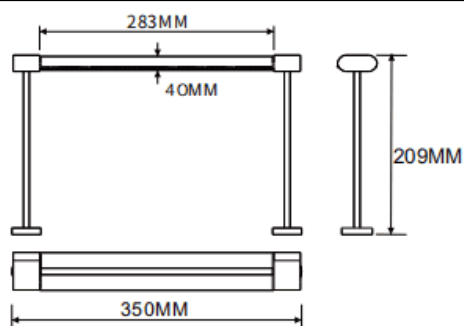

Table mounted wall washer

Luminaire linéaire Lavov de la gamme CABINET, modèle Wall Washer, à poser sur table, d'une puissance de 16 W et d'un angle de faisceau de 30°. Finition blanche. Installation encastrée.

Dimensions : L 350 × l 40 × H 209 mm. Flux lumineux total : 897,28 lm ; efficacité lumineuse : 56,08 lm/W. Température de couleur : 2 700 K. Driver non inclus. Tension nominale : 24 V. Corps en aluminium et lentilles en PMMA.

Dimensions	
Product dimensions (mm)	L350*W40*H209mm

Dessin technique

Code article	86.L008.1250.01
Type de produit	Intérieurs
Catégorie	Projecteurs sur rail
Famille	CABINET
Sous-famille	Table mounted wall washer
Pictograms	

Produit	
Puissance système (W)	16
Flux lumineux utile (lm)	897.28
Efficacité lumineuse (lm/W)	56.08
Angle de faisceau	Wall washer 30°
Finition	blanc
Driver intégré	non
Durée de vie utile (h)	50000hrs L80 B10
Température de couleur (K)	2700
Uniformité chromatique (SDCM)	SDCM3
CRI	90