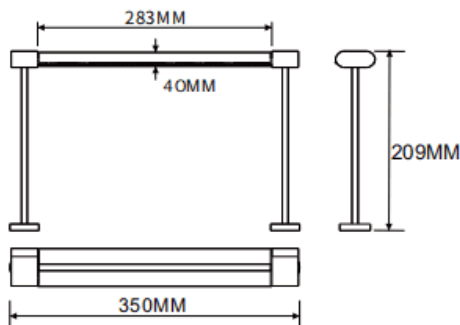

### Table mounted wall washer

Luminaire linéaire Lavov de la gamme CABINET, modèle Wall Washer, à poser sur table, d'une puissance de 16 W et d'un angle de faisceau de 30°. Finition noire. Installation encastrée.

Dimensions : L 350 × l 40 × H 209 mm. Flux lumineux total : 897,28 lm ; efficacité lumineuse : 56,08 lm/W. Température de couleur : 2 700 K. Driver non inclus. Tension nominale : 24 V. Corps en aluminium et lentilles en PMMA.

Dimensions	
Product dimensions (mm)	L350*W40*H209mm

### Dessin technique

Code article	86.L008.1250.02
Type de produit	Intérieurs
Catégorie	Projecteurs sur rail
Famille	CABINET
Sous-famille	Table mounted wall washer
Pictograms	

Produit	
Puissance système (W)	16
Flux lumineux utile (lm)	897.28
Efficacité lumineuse (lm/W)	56.08
Angle de faisceau	Wall washer 30°
Finition	noir
Driver intégré	non
Durée de vie utile (h)	50000hrs L80 B10
Température de couleur (K)	2700
Uniformité chromatique (SDCM)	SDCM3
CRI	90