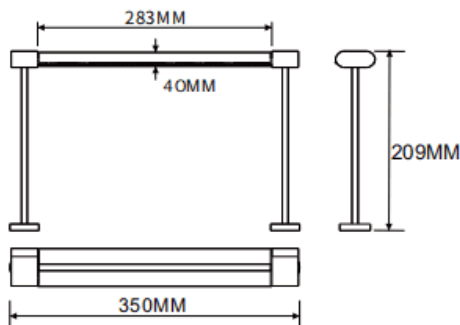

Table mounted wall washer

Luminaire linéaire Lavov de la gamme CABINET, modèle Wall Washer, à poser sur table, d'une puissance de 16 W et d'un angle de faisceau de 30°. Finition blanche. Installation encastrée.

Dimensions : L 350 × l 40 × H 209 mm. Flux lumineux total : 964,96 lm ; efficacité lumineuse : 60,31 lm/W. Température de couleur : 3 000 K. Driver non inclus. Tension nominale : 24 V. Corps en aluminium et lentilles en PMMA.

Dimensions	
Product dimensions (mm)	L350*W40*H209mm

Dessin technique

Code article	86.L008.1350.01
Type de produit	Intérieurs
Catégorie	Projecteurs sur rail
Famille	CABINET
Sous-famille	Table mounted wall washer
Pictograms	