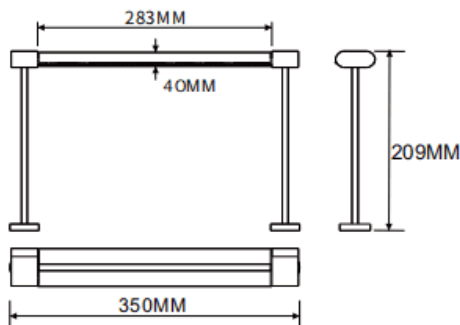

Table mounted wall washer

Luminaire linéaire Lavov de la gamme CABINET, modèle Wall Washer, à poser sur table, d'une puissance de 16 W et d'un angle de faisceau de 30°. Finition noire. Installation encastrée.

Dimensions : L 350 × l 40 × H 209 mm. Flux lumineux total : 964,96 lm ; efficacité lumineuse : 60,31 lm/W. Température de couleur : 3 000 K. Driver non inclus. Tension nominale : 24 V. Corps en aluminium et lentilles en PMMA.

Dimensions	
Product dimensions (mm)	L350*W40*H209mm

Dessin technique

Code article	86.L008.1350.02
Type de produit	Intérieurs
Catégorie	Projecteurs sur rail
Famille	CABINET
Sous-famille	Table mounted wall washer
Pictograms	