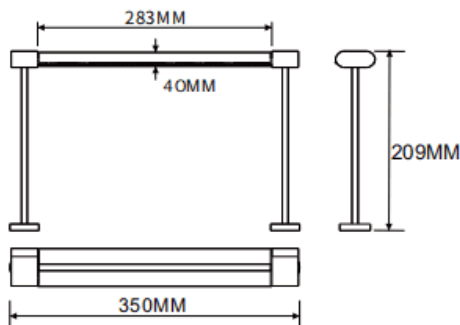

Table mounted wall washer

Luminaire linéaire Lavov de la gamme CABINET, modèle Wall Washer, à poser sur table, d'une puissance de 16 W et d'un angle de faisceau de 30°. Finition blanche. Installation encastrée.

Dimensions : L 350 × l 40 × H 209 mm. Flux lumineux total : 1 012,16 lm. Efficacité lumineuse : 63,26 lm/W. Température de couleur : 4 000 K. Driver non inclus. Tension nominale : 24 V. Corps en aluminium et lentilles en PMMA.

Dimensions	
Product dimensions (mm)	L350*W40*H209mm

Dessin technique

Code article	86.L008.1450.01
Type de produit	Intérieurs
Catégorie	Projecteurs sur rail
Famille	CABINET
Sous-famille	Table mounted wall washer
Pictograms	