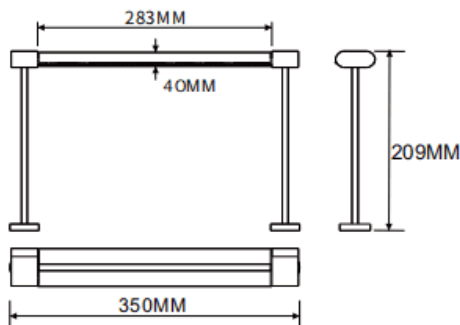

### Table mounted wall washer

Luminaire linéaire Lavov de la gamme CABINET, modèle Wall Washer, à poser sur table, d'une puissance de 16 W et d'un angle de faisceau de 30°. Finition noire. Installation encastrée.

Dimensions : L 350 × l 40 × H 209 mm. Flux lumineux total : 1 012,16 lm. Efficacité lumineuse : 63,26 lm/W. Température de couleur : 4 000 K. Driver non inclus. Tension nominale : 24 V. Corps en aluminium et lentilles en PMMA.

Dimensions	
Product dimensions (mm)	L350*W40*H209mm

### Dessin technique

Code article	86.L008.1450.02
Type de produit	Intérieurs
Catégorie	Projecteurs sur rail
Famille	CABINET
Sous-famille	Table mounted wall washer
Pictograms	

Produit	
Puissance système (W)	16
Flux lumineux utile (lm)	1012.16
Efficacité lumineuse (lm/W)	63.26
Angle de faisceau	Wall washer 30°
Finition	noir
Driver intégré	non
Durée de vie utile (h)	50000hrs L80 B10
Température de couleur (K)	4000
Uniformité chromatique (SDCM)	SDCM3
CRI	90