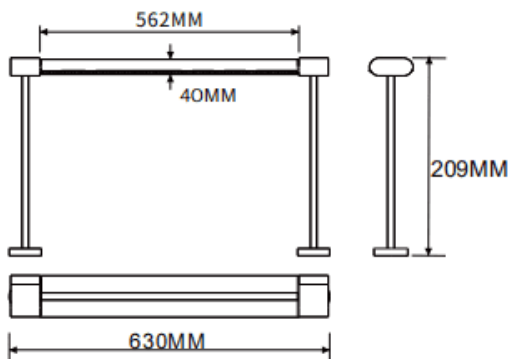

Table mounted wall washer

Luminaire linéaire Lavov de la gamme CABINET, modèle Wall Washer, à poser sur table, d'une puissance de 32 W et d'un angle de faisceau de 30°. Finition blanche. Installation encastrée.

Dimensions : L 630 × l 40 × H 209 mm. Flux lumineux total : 1 794,56 lm. Efficacité lumineuse : 56,08 lm/W. Température de couleur : 2 700 K. Driver non inclus. Tension nominale : 24 V. Corps en aluminium et lentilles en PMMA.

Dimensions	
Product dimensions (mm)	L630*W40*H209mm

Dessin technique

Code article	86.L008.2250.01
Type de produit	Intérieurs
Catégorie	Projecteurs sur rail
Famille	CABINET
Sous-famille	Table mounted wall washer
Pictograms	