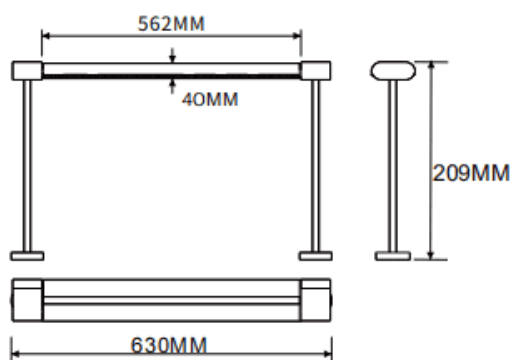

Table mounted wall washer

Luminaire linéaire Lavov de la gamme CABINET, modèle Wall Washer, à poser sur table, d'une puissance de 32 W et d'un angle de faisceau de 30°. Finition blanche. Installation encastrée.

Dimensions : L 630 × l 40 × H 209 mm. Flux lumineux total : 1 929,92 lm ; efficacité lumineuse : 60,31 lm/W. Température de couleur : 3 000 K. Driver non inclus. Tension nominale : 24 V. Corps en aluminium et lentilles en PMMA.

Dimensions	
Product dimensions (mm)	L630*W40*H209mm

Dessin technique

Code article	86.L008.2350.01
Type de produit	Intérieurs
Catégorie	Projecteurs sur rail
Famille	CABINET
Sous-famille	Table mounted wall washer
Pictograms	

Produit	
Puissance système (W)	32
Flux lumineux utile (lm)	1929.92
Efficacité lumineuse (lm/W)	60.31
Angle de faisceau	Wall washer 30°
Finition	blanc
Driver intégré	non
Durée de vie utile (h)	50000hrs L80 B10
Température de couleur (K)	3000
Uniformité chromatique (SDCM)	SDCM3
CRI	90