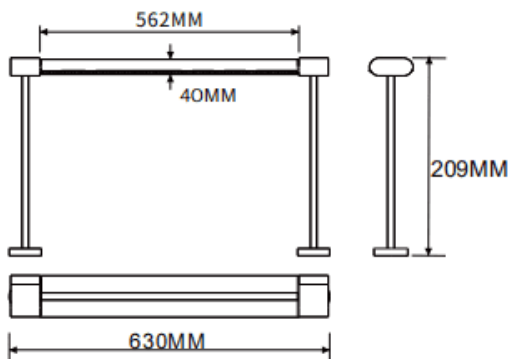

### Table mounted wall washer

Luminaire linéaire Lavov de la gamme CABINET, modèle Wall Washer, à poser sur table, d'une puissance de 32 W et d'un angle de faisceau de 30°. Finition noire. Installation encastrée.

Dimensions : L 630 × l 40 × H 209 mm. Flux lumineux total : 1 929,92 lm ; efficacité lumineuse : 60,31 lm/W. Température de couleur : 3 000 K. Driver non inclus. Tension nominale : 24 V. Corps en aluminium et lentilles en PMMA.

Dimensions	
Product dimensions (mm)	L630*W40*H209mm

### Dessin technique

Code article	86.L008.2350.02
Type de produit	Intérieurs
Catégorie	Projecteurs sur rail
Famille	CABINET
Sous-famille	Table mounted wall washer
Pictograms	

Produit	
Puissance système (W)	32
Flux lumineux utile (lm)	1929.92
Efficacité lumineuse (lm/W)	60.31
Angle de faisceau	Wall washer 30°
Finition	noir
Driver intégré	non
Durée de vie utile (h)	50000hrs L80 B10
Température de couleur (K)	3000
Uniformité chromatique (SDCM)	SDCM3
CRI	90