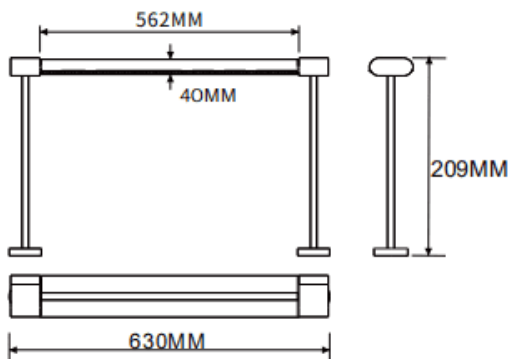

Table mounted wall washer

Luminaire linéaire Lavov de la gamme CABINET, modèle Wall Washer, à poser sur table, d'une puissance de 32 W et d'un angle de faisceau de 30°. Finition blanche. Installation encastrée.

Dimensions : L 630 × l 40 × H 209 mm. Flux lumineux total : 2 024,32 lm ; efficacité lumineuse : 63,26 lm/W. Température de couleur : 4 000 K. Driver non inclus. Tension nominale : 24 V. Corps en aluminium et lentilles en PMMA.

Dimensions	
Product dimensions (mm)	L630*W40*H209mm

Dessin technique

Code article	86.L008.2450.01
Type de produit	Intérieurs
Catégorie	Projecteurs sur rail
Famille	CABINET
Sous-famille	Table mounted wall washer
Pictograms	