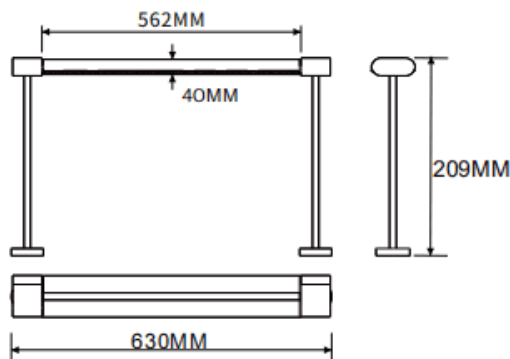

### Table mounted wall washer

Luminaire linéaire Lavov de la gamme CABINET, modèle Wall Washer, à poser sur table, d'une puissance de 32 W et d'un angle de faisceau de 30°. Finition noire. Installation encastrée.

Dimensions : L 630 × l 40 × H 209 mm. Flux lumineux total : 2 024,32 lm ; efficacité lumineuse : 63,26 lm/W. Température de couleur : 4 000 K. Driver non inclus. Tension nominale : 24 V. Corps en aluminium et lentilles en PMMA.

Dimensions	
Product dimensions (mm)	L630*W40*H209mm

### Dessin technique

Code article	86.L008.2450.02
Type de produit	Intérieurs
Catégorie	Projecteurs sur rail
Famille	CABINET
Sous-famille	Table mounted wall washer
Pictograms	

Produit	
Puissance système (W)	32
Flux lumineux utile (lm)	2024.32
Efficacité lumineuse (lm/W)	63.26
Angle de faisceau	Wall washer 30°
Finition	noir
Driver intégré	non
Durée de vie utile (h)	50000hrs L80 B10
Température de couleur (K)	4000
Uniformité chromatique (SDCM)	SDCM3
CRI	90