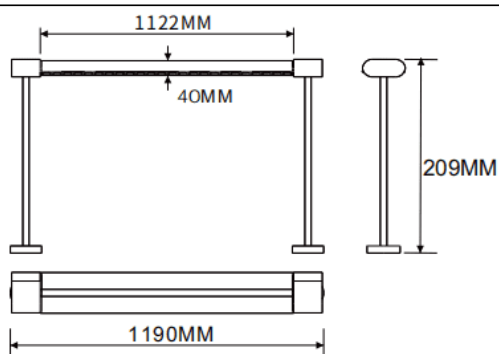

Table mounted wall washer

Luminaire linéaire Lavov de la gamme CABINET, modèle Wall Washer, à poser sur table, d'une puissance de 48 W et d'un angle de faisceau de 30°. Finition blanche. Installation encastrée.

Dimensions : L 1190 × l 40 × H 209 mm. Flux lumineux total : 3036,48 lm. Efficacité lumineuse : 63,26 lm/W. Température de couleur : 4000 K. Driver non inclus. Tension nominale : 24 V. Corps en aluminium et lentilles en PMMA.

Dimensions	
Product dimensions (mm)	L1190*W40*H209mm

Dessin technique

Code article	86.L008.3450.01
Type de produit	Intérieurs
Catégorie	Projecteurs sur rail
Famille	CABINET
Sous-famille	Table mounted wall washer
Pictograms	