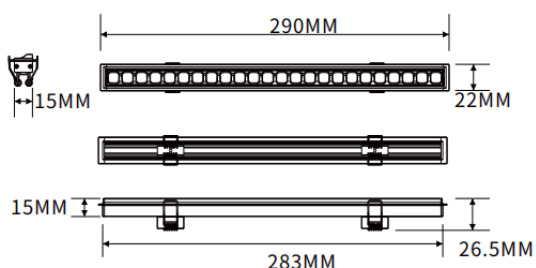

### Recessed wall washer

Luminaire linéaire Lavov de la gamme CABINET, modèle encastré pour éclairage mural, d'une puissance de 8 W et d'un angle de faisceau de 30°. Finition blanche. Installation encastrée.

Dimensions : L 283 × l 22 × H 15 mm. Flux lumineux total : 511,12 lm. Efficacité lumineuse : 63,89 lm/W. Température de couleur : 4 000 K. Driver non inclus. Tension nominale : 24 V. Corps en aluminium et lentilles en PMMA.

Dimensions	
Product dimensions (mm)	L283*W22*H15mm

### Dessin technique

Code article	86.LR06.1450.01
Type de produit	Intérieurs
Catégorie	Projecteurs sur rail
Famille	CABINET
Sous-famille	Recessed wall washer
Pictograms	

Produit	
Puissance système (W)	8
Flux lumineux utile (lm)	511.12
Efficacité lumineuse (lm/W)	63.89
Angle de faisceau	Wall washer 30°
Finition	blanc
Driver intégré	non
Durée de vie utile (h)	50000hrs L80 B10
Température de couleur (K)	4000
Uniformité chromatique (SDCM)	SDCM3
CRI	90