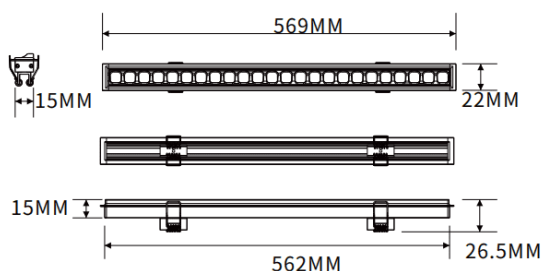

Recessed wall washer

Luminaire linéaire Lavov de la gamme CABINET, modèle encastré pour éclairage mural, d'une puissance de 16 W et d'un angle de faisceau de 30°. Finition blanche. Installation encastrée.

Dimensions : L 562 × l 22 × H 15 mm. Flux lumineux total : 921,44 lm. Efficacité lumineuse : 57,59 lm/W. Température de couleur : 3 000 K. Driver non inclus. Tension nominale : 24 V. Corps en aluminium et lentilles en PMMA.

Dimensions

Product dimensions (mm) L562*W22*H15mm

Dessin technique

Code article	86.LR06.2350.01
Type de produit	Intérieurs
Catégorie	Projecteurs sur rail
Famille	CABINET
Sous-famille	Recessed wall washer
Pictograms	

Produit	
Puissance système (W)	16
Flux lumineux utile (lm)	921.44
Efficacité lumineuse (lm/W)	57.59
Angle de faisceau	Wall washer 30°
Finition	blanc
Driver intégré	non
Durée de vie utile (h)	50000hrs L80 B10
Température de couleur (K)	3000
Uniformité chromatique (SDCM)	SDCM3
CRI	90