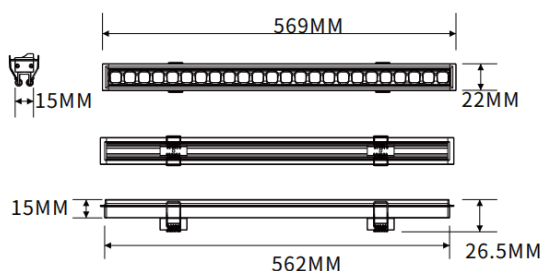

Recessed wall washer

Luminaire linéaire Lavov de la gamme CABINET, modèle encastré pour éclairage mural, d'une puissance de 16 W et d'un angle de faisceau de 30°. Finition noire. Installation encastrée.

Dimensions : L 562 × l 22 × H 15 mm. Flux lumineux total : 921,44 lm. Efficacité lumineuse : 57,59 lm/W. Température de couleur : 3 000 K. Driver non inclus. Tension nominale : 24 V. Corps en aluminium et lentilles en PMMA.

Dimensions	
Product dimensions (mm)	L562*W22*H15mm

Dessin technique

Code article	86.LR06.2350.02
Type de produit	Intérieurs
Catégorie	Projecteurs sur rail
Famille	CABINET
Sous-famille	Recessed wall washer
Pictograms	

Produit	
Puissance système (W)	16
Flux lumineux utile (lm)	921.44
Efficacité lumineuse (lm/W)	57.59
Angle de faisceau	Wall washer 30°
Finition	noir
Driver intégré	non
Durée de vie utile (h)	50000hrs L80 B10
Température de couleur (K)	3000
Uniformité chromatique (SDCM)	SDCM3
CRI	90