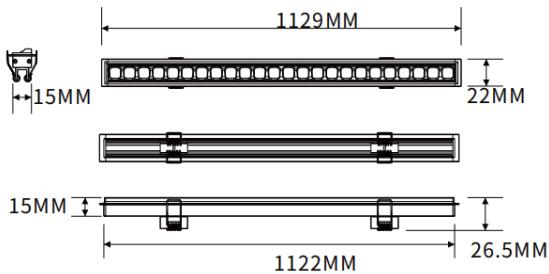

### Recessed wall washer

Luminaire linéaire Lavov de la gamme CABINET, modèle encastré pour éclairage mural, d'une puissance de 32 W et d'un angle de faisceau de 30°. Finition blanche. Installation encastrée.

Dimensions : L 1122 × l 22 × H 15 mm. Flux lumineux total : 1842,88 lm. Efficacité lumineuse : 57,59 lm/W. Température de couleur : 3000 K. Driver non inclus. Tension nominale : 24 V. Corps en aluminium et lentilles en PMMA.

Dimensions	
Product dimensions (mm)	L1122*W22*H15mm

### Dessin technique

Code article	86.LR06.3350.01
Type de produit	Intérieurs
Catégorie	Projecteurs sur rail
Famille	CABINET
Sous-famille	Recessed wall washer
Pictograms	

Produit	
Puissance système (W)	32
Flux lumineux utile (lm)	1842.88
Efficacité lumineuse (lm/W)	57.59
Angle de faisceau	Wall washer 30°
Finition	blanc
Driver intégré	non
Durée de vie utile (h)	50000hrs L80 B10
Température de couleur (K)	3000
Uniformité chromatique (SDCM)	SDCM3
CRI	90