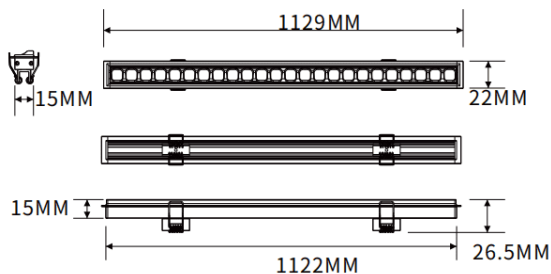

Recessed wall washer

Luminaire linéaire Lavov de la gamme CABINET, modèle encastré pour éclairage mural, d'une puissance de 32 W et d'un angle de faisceau de 30°. Finition noire. Installation encastrée.

Dimensions : L 1122 × l 22 × H 15 mm. Flux lumineux total : 1842,88 lm. Efficacité lumineuse : 57,59 lm/W. Température de couleur : 3000 K. Driver non inclus. Tension nominale : 24 V. Corps en aluminium et lentilles en PMMA.

Dimensions	
Product dimensions (mm)	L1122*W22*H15mm

Dessin technique

Code article	86.LR06.3350.02
Type de produit	Intérieurs
Catégorie	Projecteurs sur rail
Famille	CABINET
Sous-famille	Recessed wall washer
Pictograms	

Produit	
Puissance système (W)	32
Flux lumineux utile (lm)	1842.88
Efficacité lumineuse (lm/W)	57.59
Angle de faisceau	Wall washer 30°
Finition	noir
Driver intégré	non
Durée de vie utile (h)	50000hrs L80 B10
Température de couleur (K)	3000
Uniformité chromatique (SDCM)	SDCM3
CRI	90