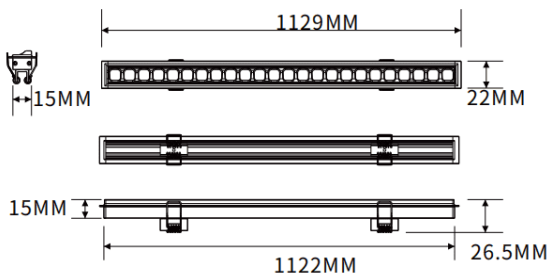

Recessed wall washer

Luminaire linéaire Lavov de la gamme CABINET, modèle encastré pour éclairage mural, d'une puissance de 32 W et d'un angle de faisceau de 30°. Finition blanche. Installation encastrée.

Dimensions : L 1122 × l 22 × H 15 mm. Flux lumineux total : 2044,48 lm. Efficacité lumineuse : 63,89 lm/W. Température de couleur : 4000 K. Driver non inclus. Tension nominale : 24 V. Corps en aluminium et lentilles en PMMA.

Dimensions	
Product dimensions (mm)	L1122*W22*H15mm

Dessin technique

Code article	86.LR06.3450.01
Type de produit	Intérieurs
Catégorie	Projecteurs sur rail
Famille	CABINET
Sous-famille	Recessed wall washer
Pictograms	

Produit	
Puissance système (W)	32
Flux lumineux utile (lm)	2044.48
Efficacité lumineuse (lm/W)	63.89
Angle de faisceau	Wall washer 30°
Finition	blanc
Driver intégré	non
Durée de vie utile (h)	50000hrs L80 B10
Température de couleur (K)	4000
Uniformité chromatique (SDCM)	SDCM3
CRI	90