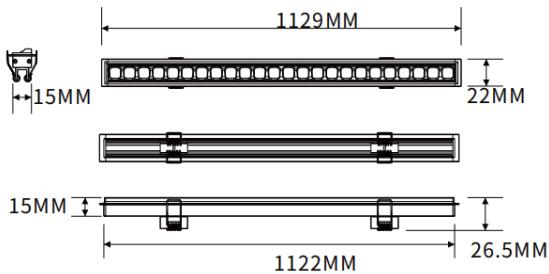

Recessed wall washer

Luminaire linéaire Lavov de la gamme CABINET, modèle encastré pour éclairage mural, d'une puissance de 32 W et d'un angle de faisceau de 30°. Finition noire. Installation encastrée.

Dimensions : L 1122 × l 22 × H 15 mm. Flux lumineux total : 2044,48 lm. Efficacité lumineuse : 63,89 lm/W. Température de couleur : 4000 K. Driver non inclus. Tension nominale : 24 V. Corps en aluminium et lentilles en PMMA.

Dimensions	
Product dimensions (mm)	L1122*W22*H15mm

Dessin technique

Code article	86.LR06.3450.02
Type de produit	Intérieurs
Catégorie	Projecteurs sur rail
Famille	CABINET
Sous-famille	Recessed wall washer
Pictograms	

Produit	
Puissance système (W)	32
Flux lumineux utile (lm)	2044.48
Efficacité lumineuse (lm/W)	63.89
Angle de faisceau	Wall washer 30°
Finition	noir
Driver intégré	non
Durée de vie utile (h)	50000hrs L80 B10
Température de couleur (K)	4000
Uniformité chromatique (SDCM)	SDCM3
CRI	90