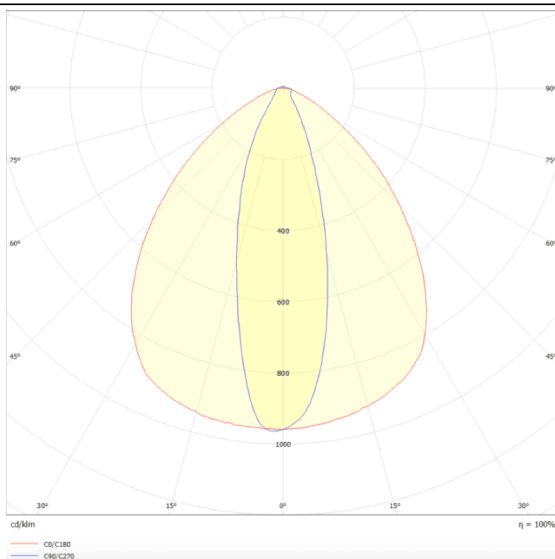

MARKETLINE LUMINAIRES

Luminaire industriel Lavov de la gamme MARKETLINE, disponible en puissances sélectionnables de 35, 40, 45 et 50 W, avec optique intensive de 25 pouces, offrant un flux lumineux réel de 5 600, 6 400, 7 200 et 8 000 lm et une efficacité de 160 lm/W. Fabriqué en acier blanc avec un driver DALI.

Dessin technique

Distribution photométrique

Code article	86.ML01.1413.01
Type de produit	Intérieurs
Catégorie	Industriel
Famille	MARKETLINE
Sous-famille	MARKETLINE LUMINAIRES
Pictograms	

Produit	
Puissance système (W)	35
Flux lumineux utile (lm)	5600, 6400, 7200, 8000
Efficacité lumineuse (lm/W)	160
Angle de faisceau	Sharp 25
Durée de vie	50000h L80B10
IP	20
Finition	Blanc
Équipement	DALI
Température de couleur (K)	4000
Uniformité chromatique (SDCM)	SDCM3
CRI	80