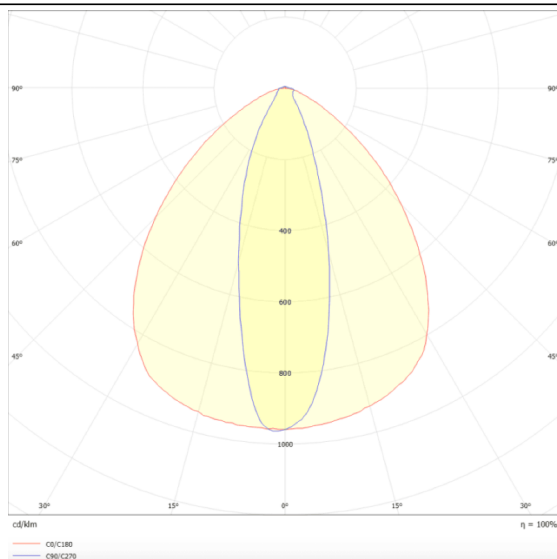

MARKETLINE LUMINAIRES

Luminaire industriel Lavov de la gamme MARKETLINE, disponible en puissances sélectionnables de 35, 40, 45 et 50 W, avec optique intensive de 25 pouces, offrant un flux lumineux réel de 5 600, 6 400, 7 200 et 8 000 lm et une efficacité de 160 lm/W. Fabriqué en acier noir avec un driver DALI.

Dessin technique

Distribution photométrique

Code article	86.ML01.1413.02
Type de produit	Intérieurs
Catégorie	Industriel
Famille	MARKETLINE
Sous-famille	MARKETLINE LUMINAIRES
Pictograms	

Produit	
Puissance système (W)	35
Flux lumineux utile (lm)	5600, 6400, 7200, 8000
Efficacité lumineuse (lm/W)	160
Angle de faisceau	Sharp 25
Durée de vie	50000h L80B10
IP	20
Finition	Noir
Équipement	DALI
Température de couleur (K)	4000
Uniformité chromatique (SDCM)	SDCM3
CRI	80