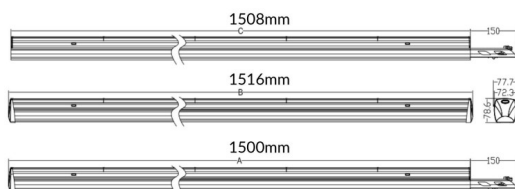

MARKETLINE LUMINAIRES

Luminaire industriel Lavov de la gamme MARKETLINE, avec une puissance sélectionnable de 35, 40, 45 et 50 W et une optique intensive de 25 pouces offrant un flux lumineux réel de 5600, 6400, 7200, 8000 lm et une efficacité de 160 lm/W. Fabriqué en acier blanc avec un driver ON-OFF.

Dessin technique

Code article	86.ML01.1415.01
Type de produit	Intérieurs
Catégorie	Industriel
Famille	MARKETLINE
Sous-famille	MARKETLINE LUMINAIRES
Pictograms	

Produit	
Puissance système (W)	35
Flux lumineux utile (lm)	5600, 6400, 7200, 8000
Efficacité lumineuse (lm/W)	160
Angle de faisceau	Sharp 25
Durée de vie	50000h L80B10
IP	20
Finition	Blanc
Driver intégré	oui
Équipement	ON-OFF
Source lumineuse	LED
Type de LED	SMD
Température de couleur (K)	4000
Uniformité chromatique (SDCM)	SDCM3
CRI	80