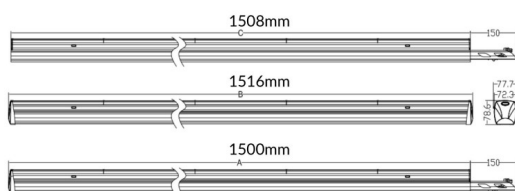

MARKETLINE LUMINAIRES

Luminaire industriel Lavov de la gamme MARKETLINE, avec une puissance sélectionnable de 35, 40, 45 et 50 W et une optique intensive de 25 pouces offrant un flux lumineux réel de 5600, 6400, 7200, 8000 lm et une efficacité de 160 lm/W. Fabriqué en acier blanc avec un driver ON-OFF.

Dessin technique

Code article	86.ML01.1417.01
Type de produit	Intérieurs
Catégorie	Industriel
Famille	MARKETLINE
Sous-famille	MARKETLINE LUMINAIRES
Pictograms	

Produit	
Puissance système (W)	35
Flux lumineux utile (lm)	5600, 6400, 7200, 8000
Efficacité lumineuse (lm/W)	160
Angle de faisceau	Sharp 25
Durée de vie	50000h L80B10
IP	20
Finition	Blanc
Driver intégré	oui
Équipement	ON-OFF
Source lumineuse	LED
Type de LED	SMD
Température de couleur (K)	4000
Uniformité chromatique (SDCM)	SDCM3
CRI	80