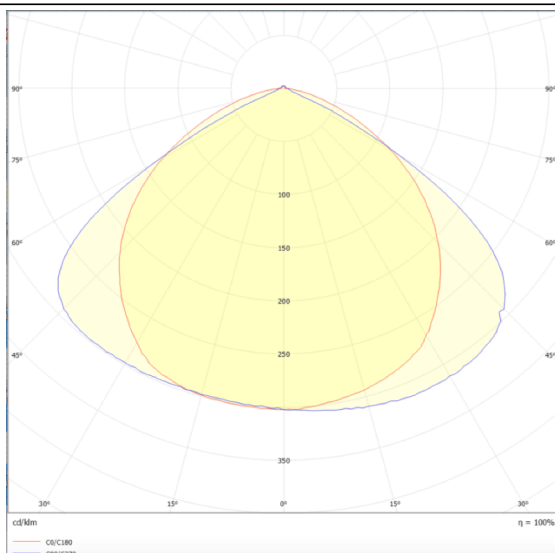

MARKETLINE LUMINAIRES

Luminaire industriel Lavov de la gamme MARKETLINE, disponible en puissances sélectionnables de 35, 40, 45 et 50 W et avec un angle de faisceau de 25 pouces, un flux lumineux réel de 5 600, 6 400, 7 200 et 8 000 lm et une efficacité de 160 lm/W. Fabriqué en acier noir avec un driver DALI.

Dessin technique

Distribution photométrique

Code article	86.ML01.1433.02
Type de produit	Intérieurs
Catégorie	Industriel
Famille	MARKETLINE
Sous-famille	MARKETLINE LUMINAIRES
Pictograms	

Produit	
Puissance système (W)	35
Flux lumineux utile (lm)	5600, 6400, 7200, 8000
Efficacité lumineuse (lm/W)	160
Angle de faisceau	Wide 25
Durée de vie	50000h L80B10
IP	20
Finition	Noir
Équipement	DALI
Température de couleur (K)	4000
Uniformité chromatique (SDCM)	SDCM3
CRI	80