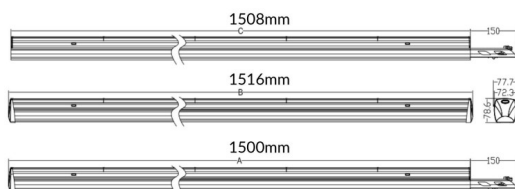

MARKETLINE LUMINAIRES

Luminaire industriel Lavov de la gamme MARKETLINE, avec une puissance sélectionnable de 35, 40, 45 et 50 W et un angle de faisceau de 25 pouces, un flux lumineux réel de 5 600, 6 400, 7 200 ou 8 000 lm et une efficacité de 160 lm/W. Fabriqué en acier noir avec un driver ON-OFF.

Dessin technique

Code article	86.ML01.1437.02
Type de produit	Intérieurs
Catégorie	Industriel
Famille	MARKETLINE
Sous-famille	MARKETLINE LUMINAIRES
Pictograms	

Produit	
Puissance système (W)	35
Flux lumineux utile (lm)	5600, 6400, 7200, 8000
Efficacité lumineuse (lm/W)	160
Angle de faisceau	Wide 25
Durée de vie	50000h L80B10
IP	20
Finition	Noir
Driver intégré	oui
Équipement	ON-OFF
Source lumineuse	LED
Type de LED	SMD
Température de couleur (K)	4000
Uniformité chromatique (SDCM)	SDCM3
CRI	80