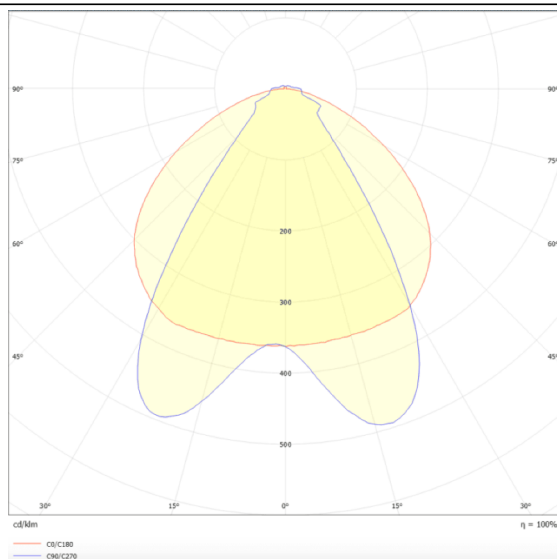

MARKETLINE LUMINAIRES

Luminaire industriel Lavov de la gamme MARKETLINE, disponible en puissances sélectionnables de 35, 40, 45 et 50 W, doté d'une double optique asymétrique offrant un flux lumineux réel de 5 600, 6 400, 7 200 et 8 000 lm et une efficacité de 160 lm/W. Fabriqué en acier noir avec un driver ON-OFF.

Dessin technique

Distribution photométrique

Code article	86.ML01.1471.02
Type de produit	Intérieurs
Catégorie	Industriel
Famille	MARKETLINE
Sous-famille	MARKETLINE LUMINAIRES
Pictograms	

Produit	
Puissance système (W)	35
Flux lumineux utile (lm)	5600, 6400, 7200, 8000
Efficacité lumineuse (lm/W)	160
Angle de faisceau	Double Aysmmetric
Durée de vie	50000h L80B10
IP	20
Finition	Noir
Driver intégré	oui
Équipement	ON-OFF
Source lumineuse	LED
Type de LED	SMD
Température de couleur (K)	4000
Uniformité chromatique (SDCM)	SDCM3
CRI	80