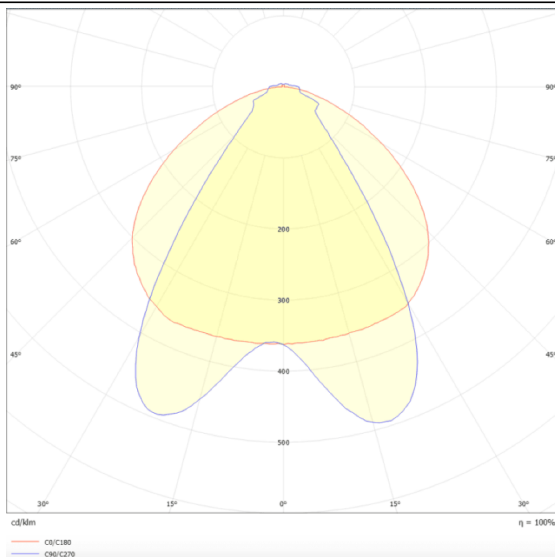

MARKETLINE LUMINAIRES

Luminaire industriel Lavov de la gamme MARKETLINE, disponible en puissances sélectionnables de 35, 40, 45 et 50 W, doté d'une double optique asymétrique offrant un flux lumineux réel de 5 600, 6 400, 7 200 et 8 000 lm et une efficacité de 160 lm/W. Fabriqué en acier blanc avec un driver DALI.

Dessin technique

Distribution photométrique

Code article	86.ML01.1473.01
Type de produit	Intérieurs
Catégorie	Industriel
Famille	MARKETLINE
Sous-famille	MARKETLINE LUMINAIRES
Pictogrames	

Produit	
Puissance système (W)	35
Flux lumineux utile (lm)	5600, 6400, 7200, 8000
Efficacité lumineuse (lm/W)	160
Angle de faisceau	Double Aysmmetric
Durée de vie	50000h L80B10
IP	20
Finition	Blanc
Équipement	DALI
Température de couleur (K)	4000
Uniformité chromatique (SDCM)	SDCM3
CRI	80