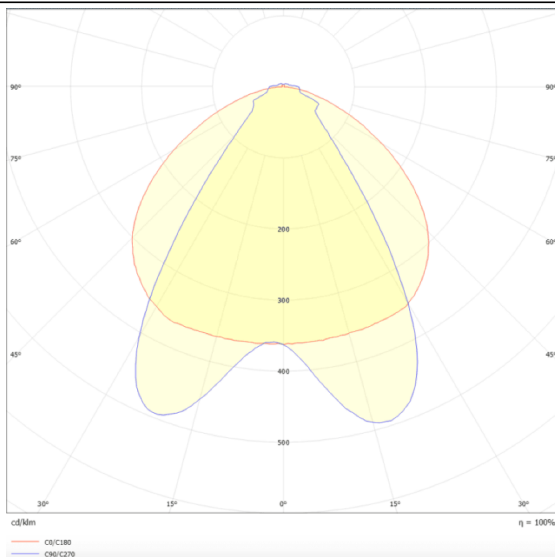

MARKETLINE LUMINAIRES

Luminaire industriel Lavov de la gamme MARKETLINE, disponible en puissances sélectionnables de 35, 40, 45 et 50 W, doté d'une double optique asymétrique offrant un flux lumineux réel de 5 600, 6 400, 7 200 et 8 000 lm et une efficacité de 160 lm/W. Fabriqué en acier noir avec un driver DALI.

Dessin technique

Distribution photométrique

Code article	86.ML01.1473.02
Type de produit	Intérieurs
Catégorie	Industriel
Famille	MARKETLINE
Sous-famille	MARKETLINE LUMINAIRES
Pictograms	

Produit	
Puissance système (W)	35
Flux lumineux utile (lm)	5600, 6400, 7200, 8000
Efficacité lumineuse (lm/W)	160
Angle de faisceau	Double Aysmmetric
Durée de vie	50000h L80B10
IP	20
Finition	Noir
Équipement	DALI
Température de couleur (K)	4000
Uniformité chromatique (SDCM)	SDCM3
CRI	80